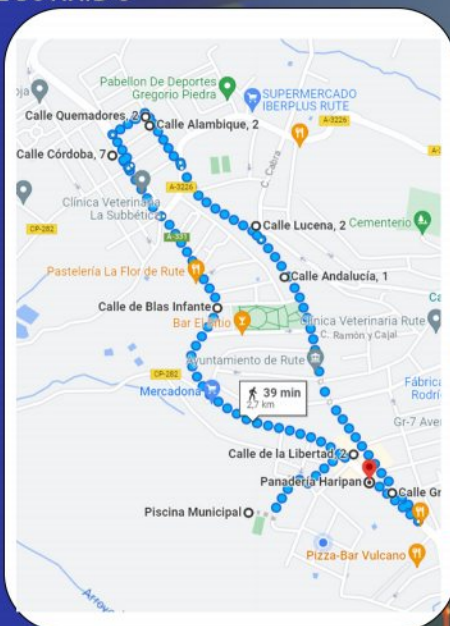

COLABORA

Patatas Fritas

TIENDA HONDA

FILO MOLINA Colecciones

Bar La Plasa

RECORRIDO

Recorrido: Recorrido de 5'7km por un circuito urbano.

Horario: Prueba Reina a las 10:30 h

Categorías inferiores 11:30 h en adelante.

Salida desde Polideportivo municipal c/La Libertad s/n

Inscripciones: masatletismo.com

Precio :

7€ prueba Reina

2€ categorías inferiores y discapacitados

5€ socios del Club de Atletismo Rute

META VOLANTE
con premio económico

1€ de cada inscripción irá destinado directamente a la Asociación Contra el Cáncer

XIII CARRERA POPULAR RUTE EN NAVIDAD

PATROCINA **DECATHLON**

ORGANIZA

COLABORA

17 DICIEMBRE 2023